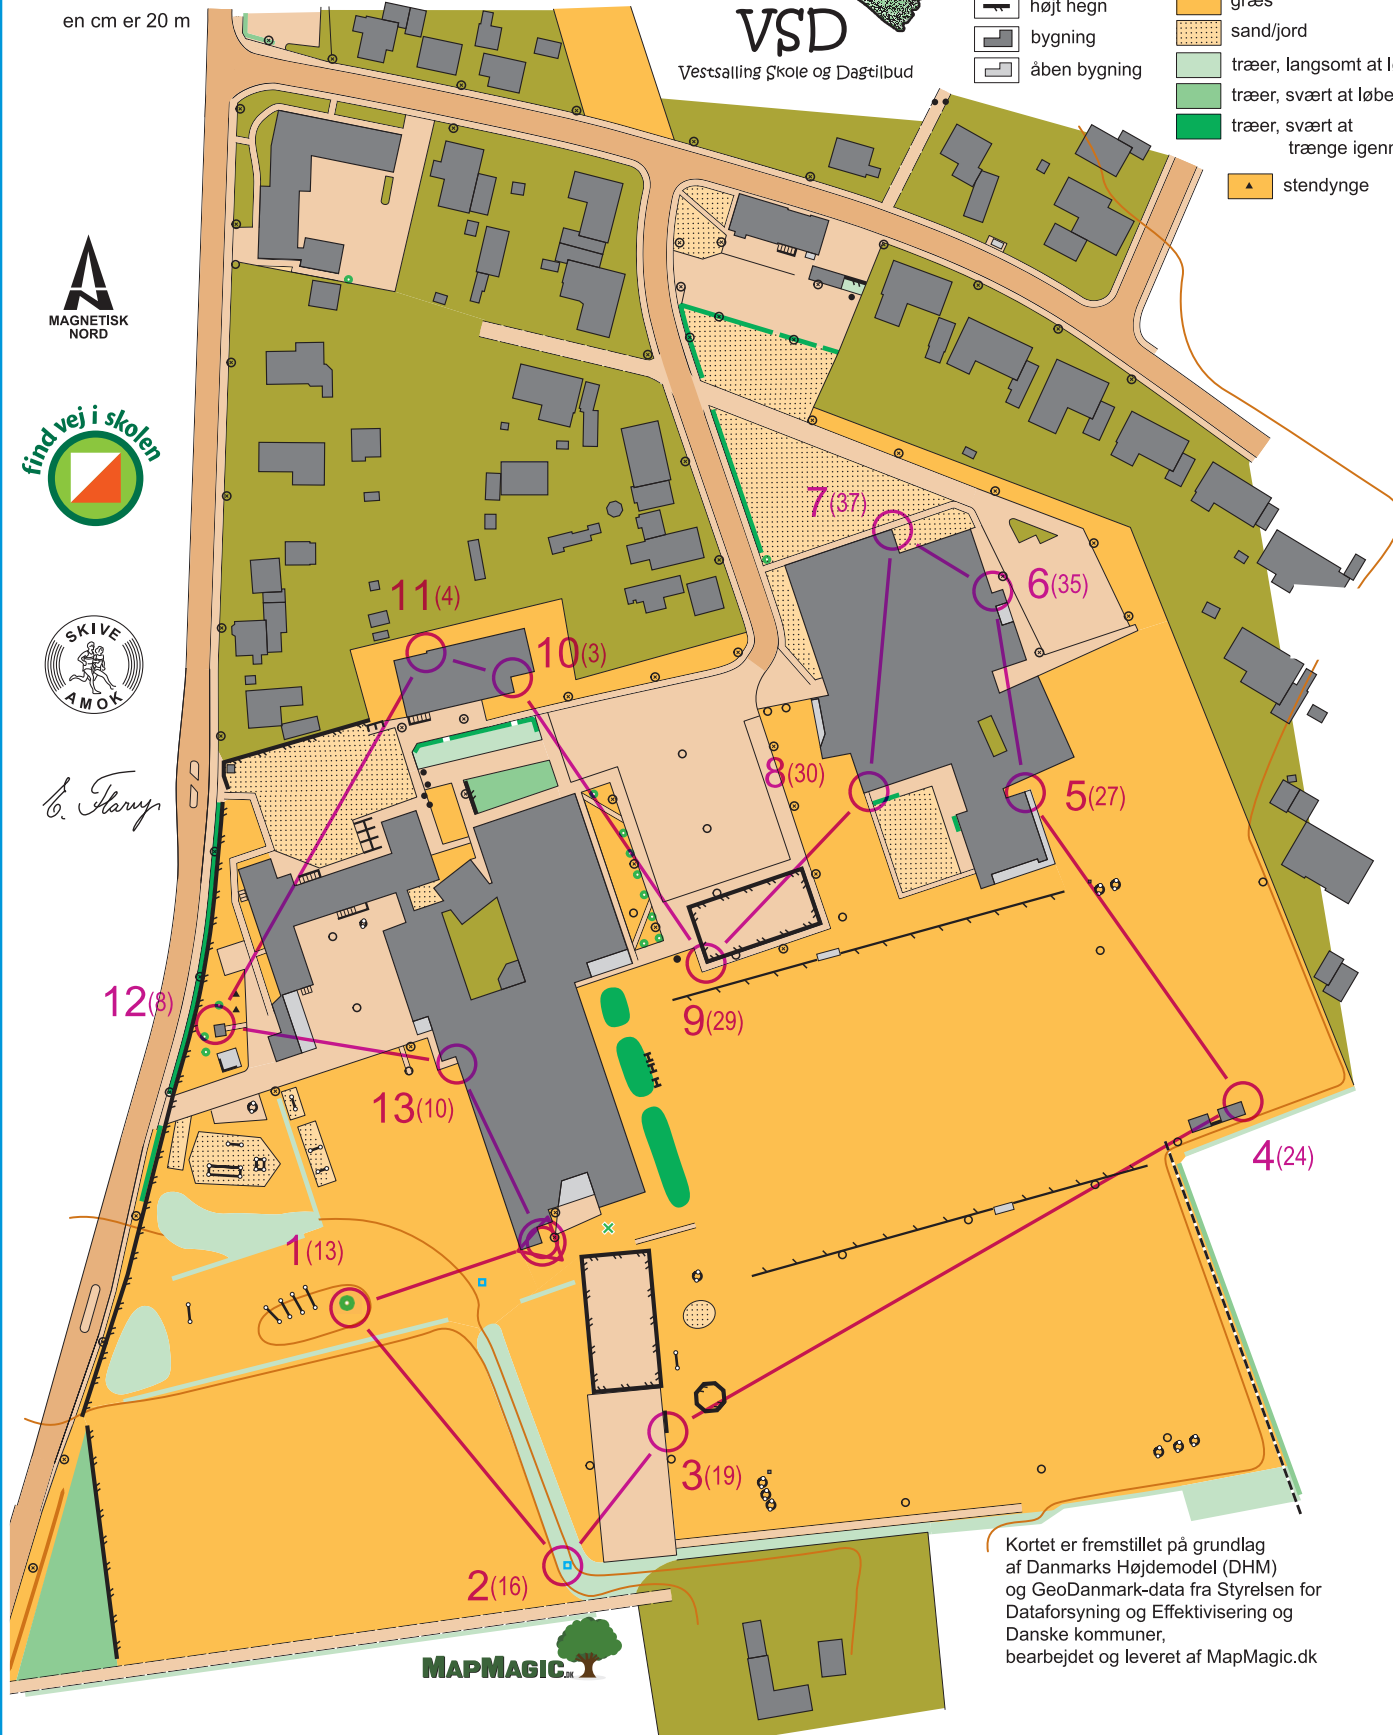

Balling skole

målestok 1:2000, år 2021

ækvivalens 2,5 m

0 m 50 m
Målestok

en cm er 20 m

SKIVEKOMMUNE

VSD

Vestsalling Skole og Dagtilbud

Signaturforklaring:

- højdekurve
- sten
- kunstværk
- lille sti
- fortov/gangsti
- kørebane
- lav mur
- høj mur
- lavt hegn
- højt hegn
- bygning
- åben bygning

- lygtepæl
- pæl/mast
- brønd
- trappe
- bænk
- legeredskab
- træ
- asfalt/fliser
- hæk
- have/forbudt område
- græs
- sand/jord
- træer, langsomt at løbe i
- træer, svært at løbe i
- træer, svært at trænge igennem
- stendynge

B. Starup

Kortet er fremstillet på grundlag af Danmarks Højdemodel (DHM) og GeoDanmark-data fra Styrelsen for Dataforsyning og Effektivisering og Danske kommuner, bearbejdet og leveret af MapMagic.dk

MAPMAGIC