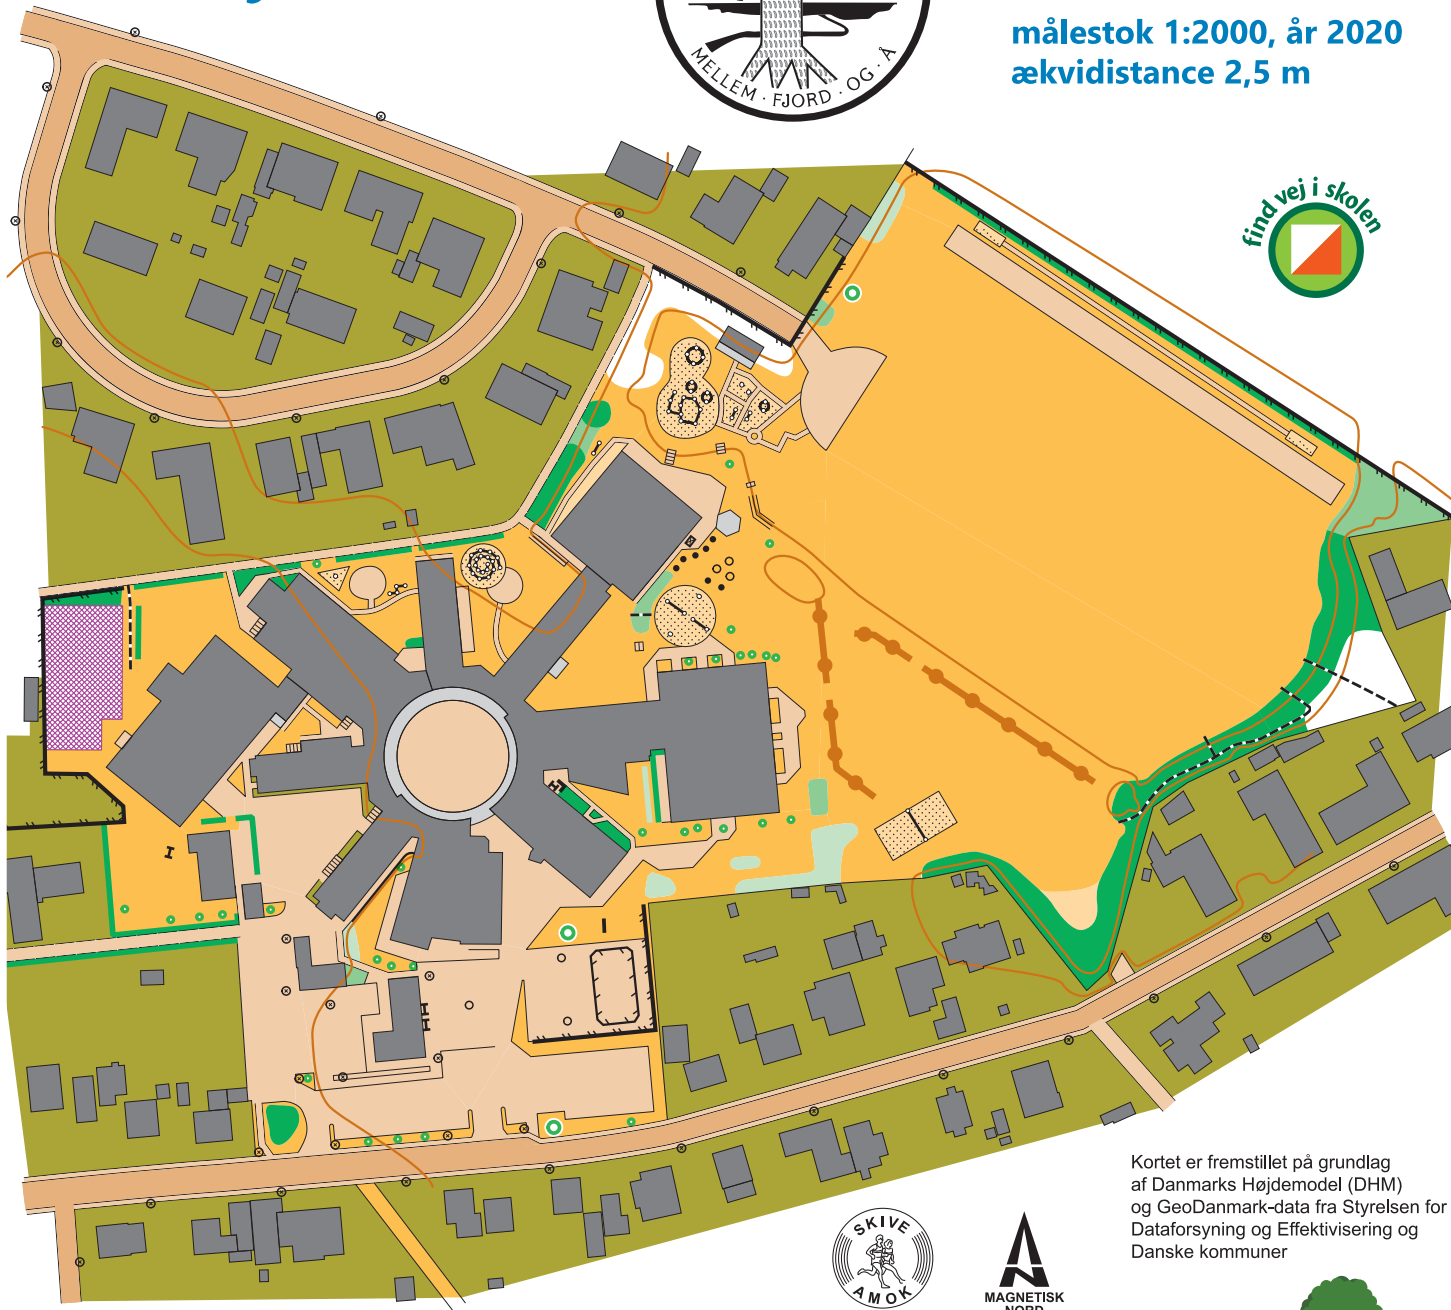

Højslev Skole

SKIVE KOMMUNE

målestok 1:2000, år 2020
ækvivalens 2,5 m

Kortet er fremstillet på grundlag af Danmarks Højdemodel (DHM) og GeoDanmark-data fra Styrelsen for Dataforsyning og Effektivisering og Danske kommuner