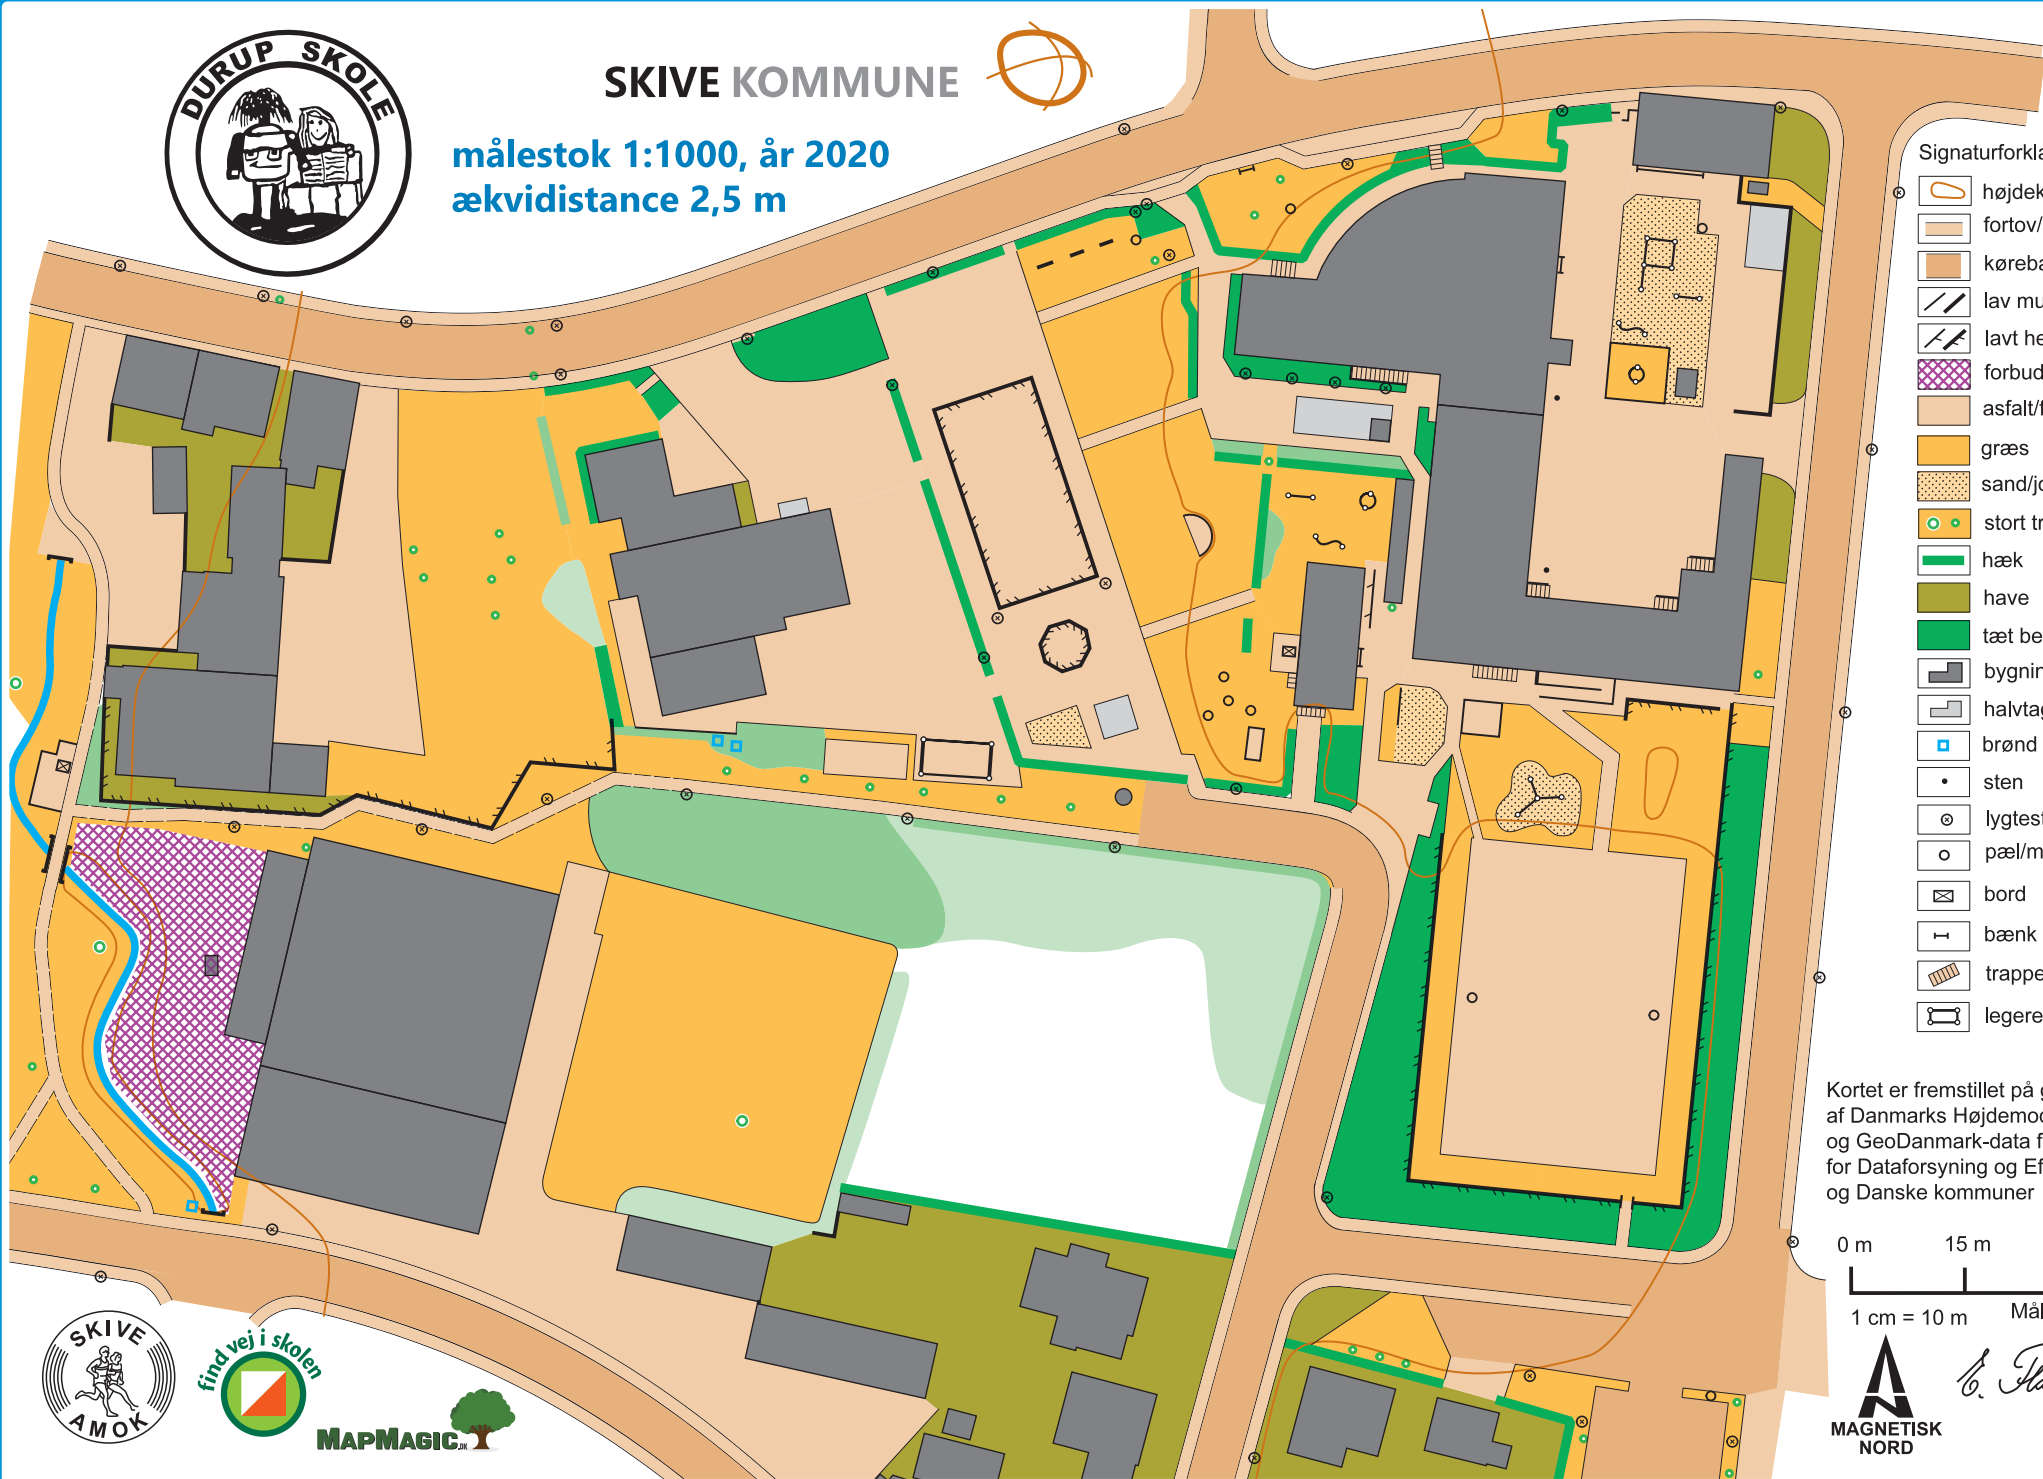

SKIVE KOMMUNE

målestok 1:1000, år 2020
ækvivalens 2,5 m

- Signaturforklaring:
- højdekurve
 - fortov/cykelsti
 - kørebane
 - lav mur/høj mur
 - lavt hegn/højt hegn
 - forbudt område
 - asfalt/fliser/grus
 - græs
 - sand/jord
 - stort træ/lille træ
 - hæk
 - have
 - tæt bevoksning
 - bygning
 - halvtag
 - brønd
 - sten
 - lygtestander
 - pæl/mast
 - bord
 - bænk
 - trappe
 - legeredskab

Kortet er fremstillet på grundlag af Danmarks Højdemodel (DHM) og GeoDanmark-data fra Styrelsen for Dataforsyning og Effektivisering og Danske kommuner