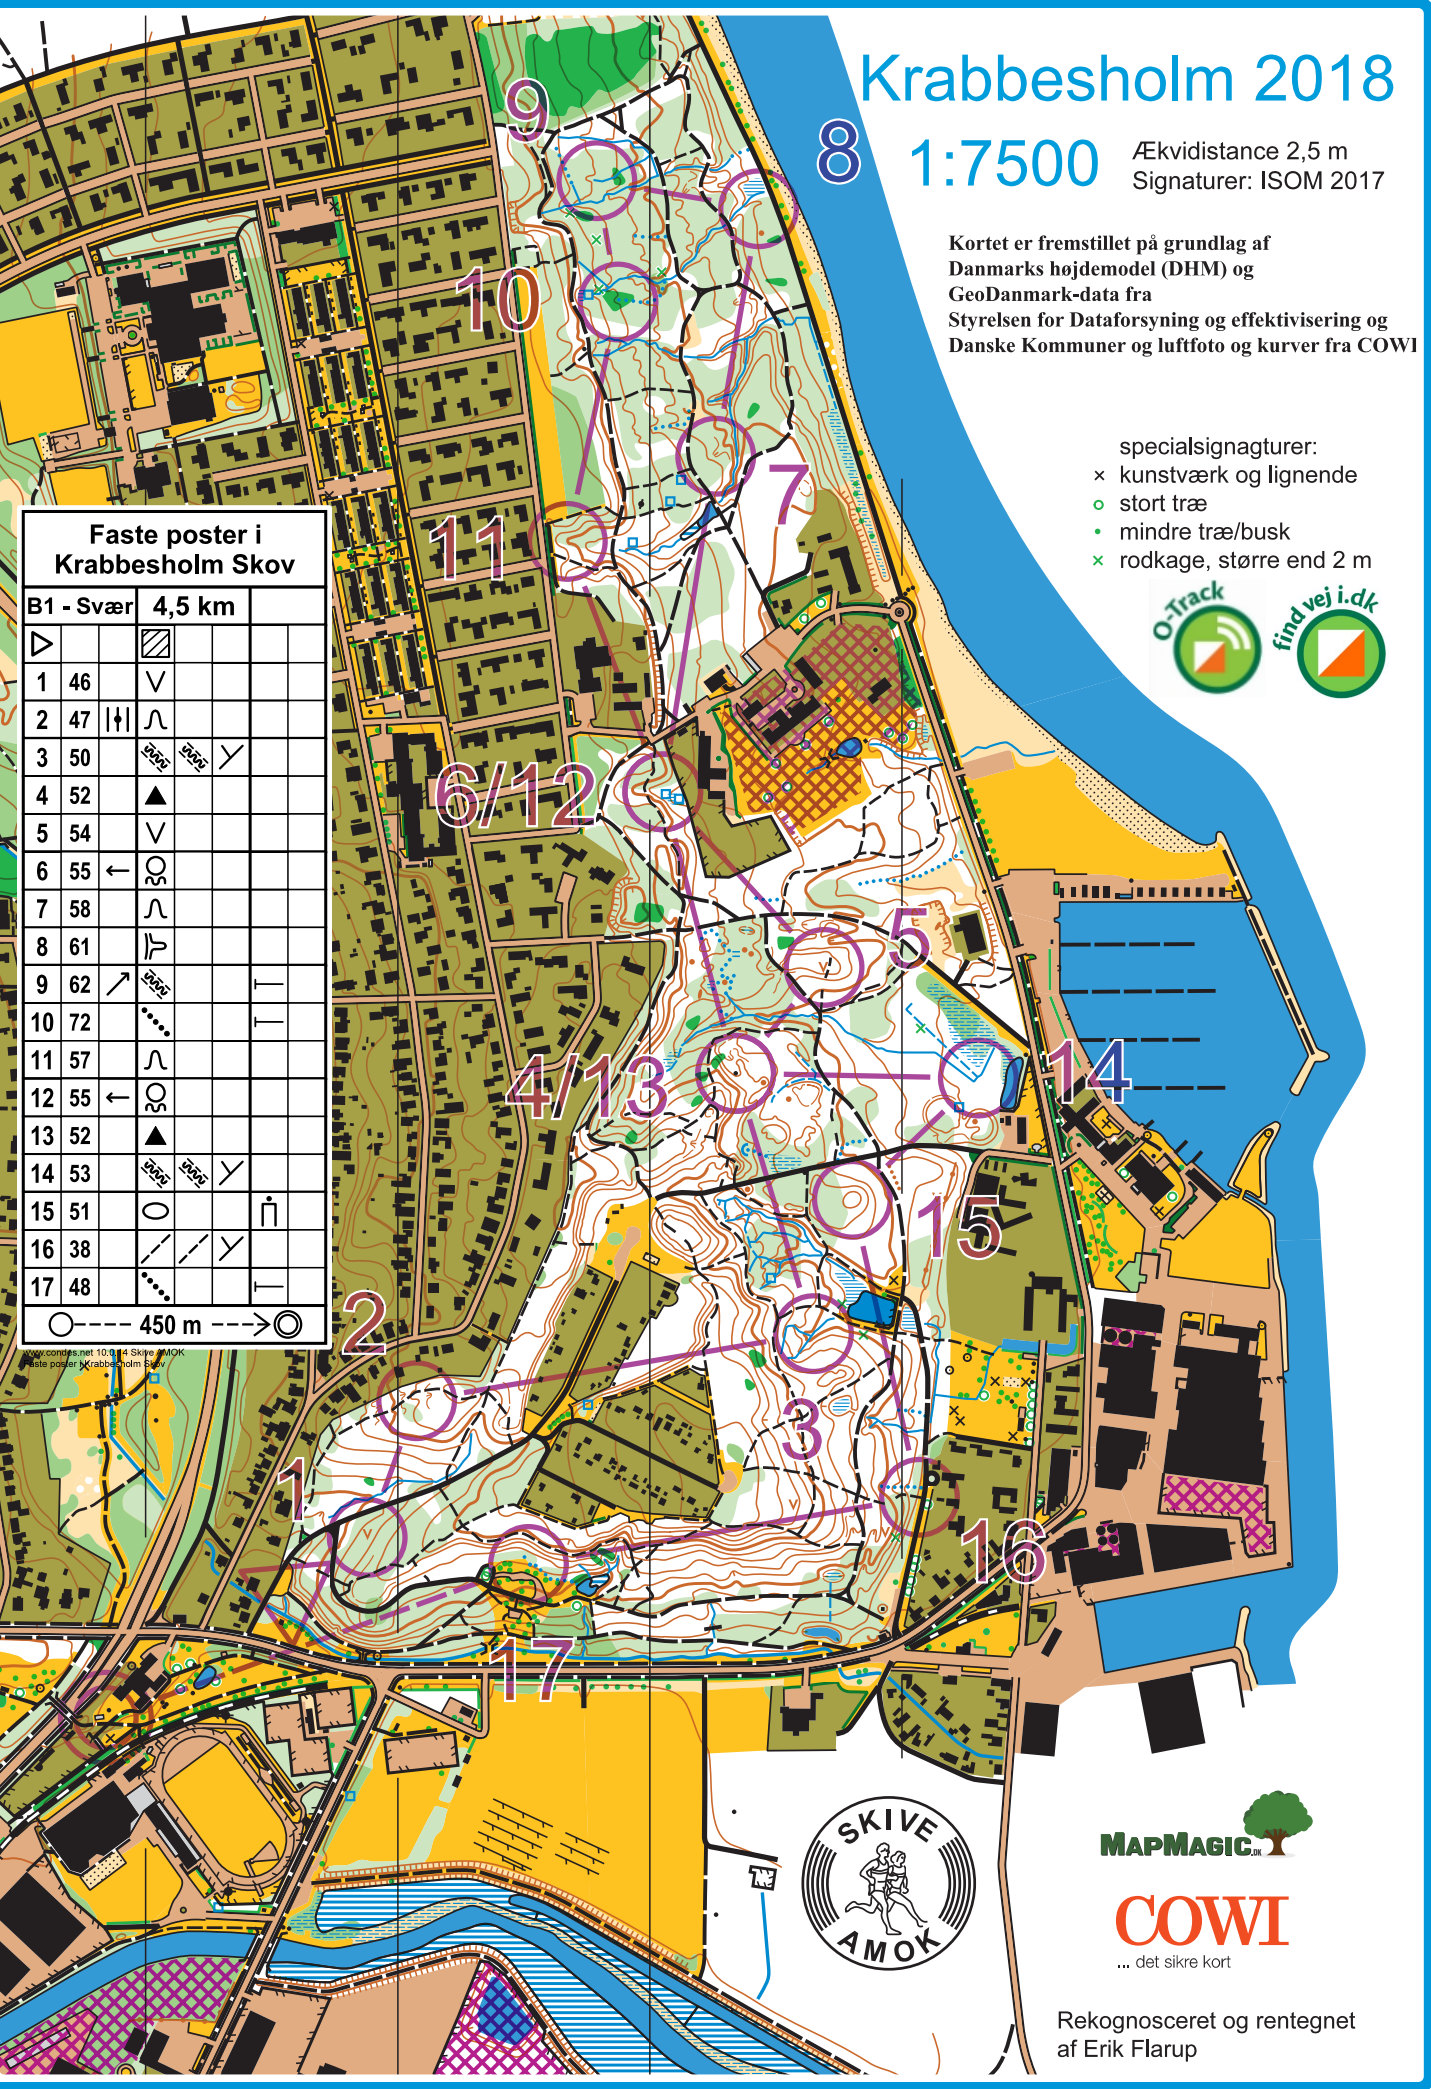

Krabbesholm 2018

8 1:7500 Ækvidistance 2,5 m
Signaturer: ISOM 2017

Kortet er fremstillet på grundlag af Danmarks højdemodel (DHM) og GeoDanmark-data fra Styrelsen for Dataforsyning og effektivisering og Danske Kommuner og luftfoto og kurver fra COWI

spécialsignaturer:

- × kunstværk og lignende
- stort træ
- mindre træ/busk
- × rodgæge, større end 2 m

Faste poster i Krabbesholm Skov			
B1 - Svær		4,5 km	
1	46	∇	
2	47	||	∩
3	50	∩	∩
4	52	▲	
5	54	∇	
6	55	←	∩
7	58	∩	
8	61	∩	
9	62	↗	∩
10	72	∩	∩
11	57	∩	
12	55	←	∩
13	52	▲	
14	53	∩	∩
15	51	○	∩
16	38	∩	∩
17	48	∩	∩

○ --- 450 m --- ○

COWI
... det sikre kort

Rekognosceret og rentegnet af Erik Flarup