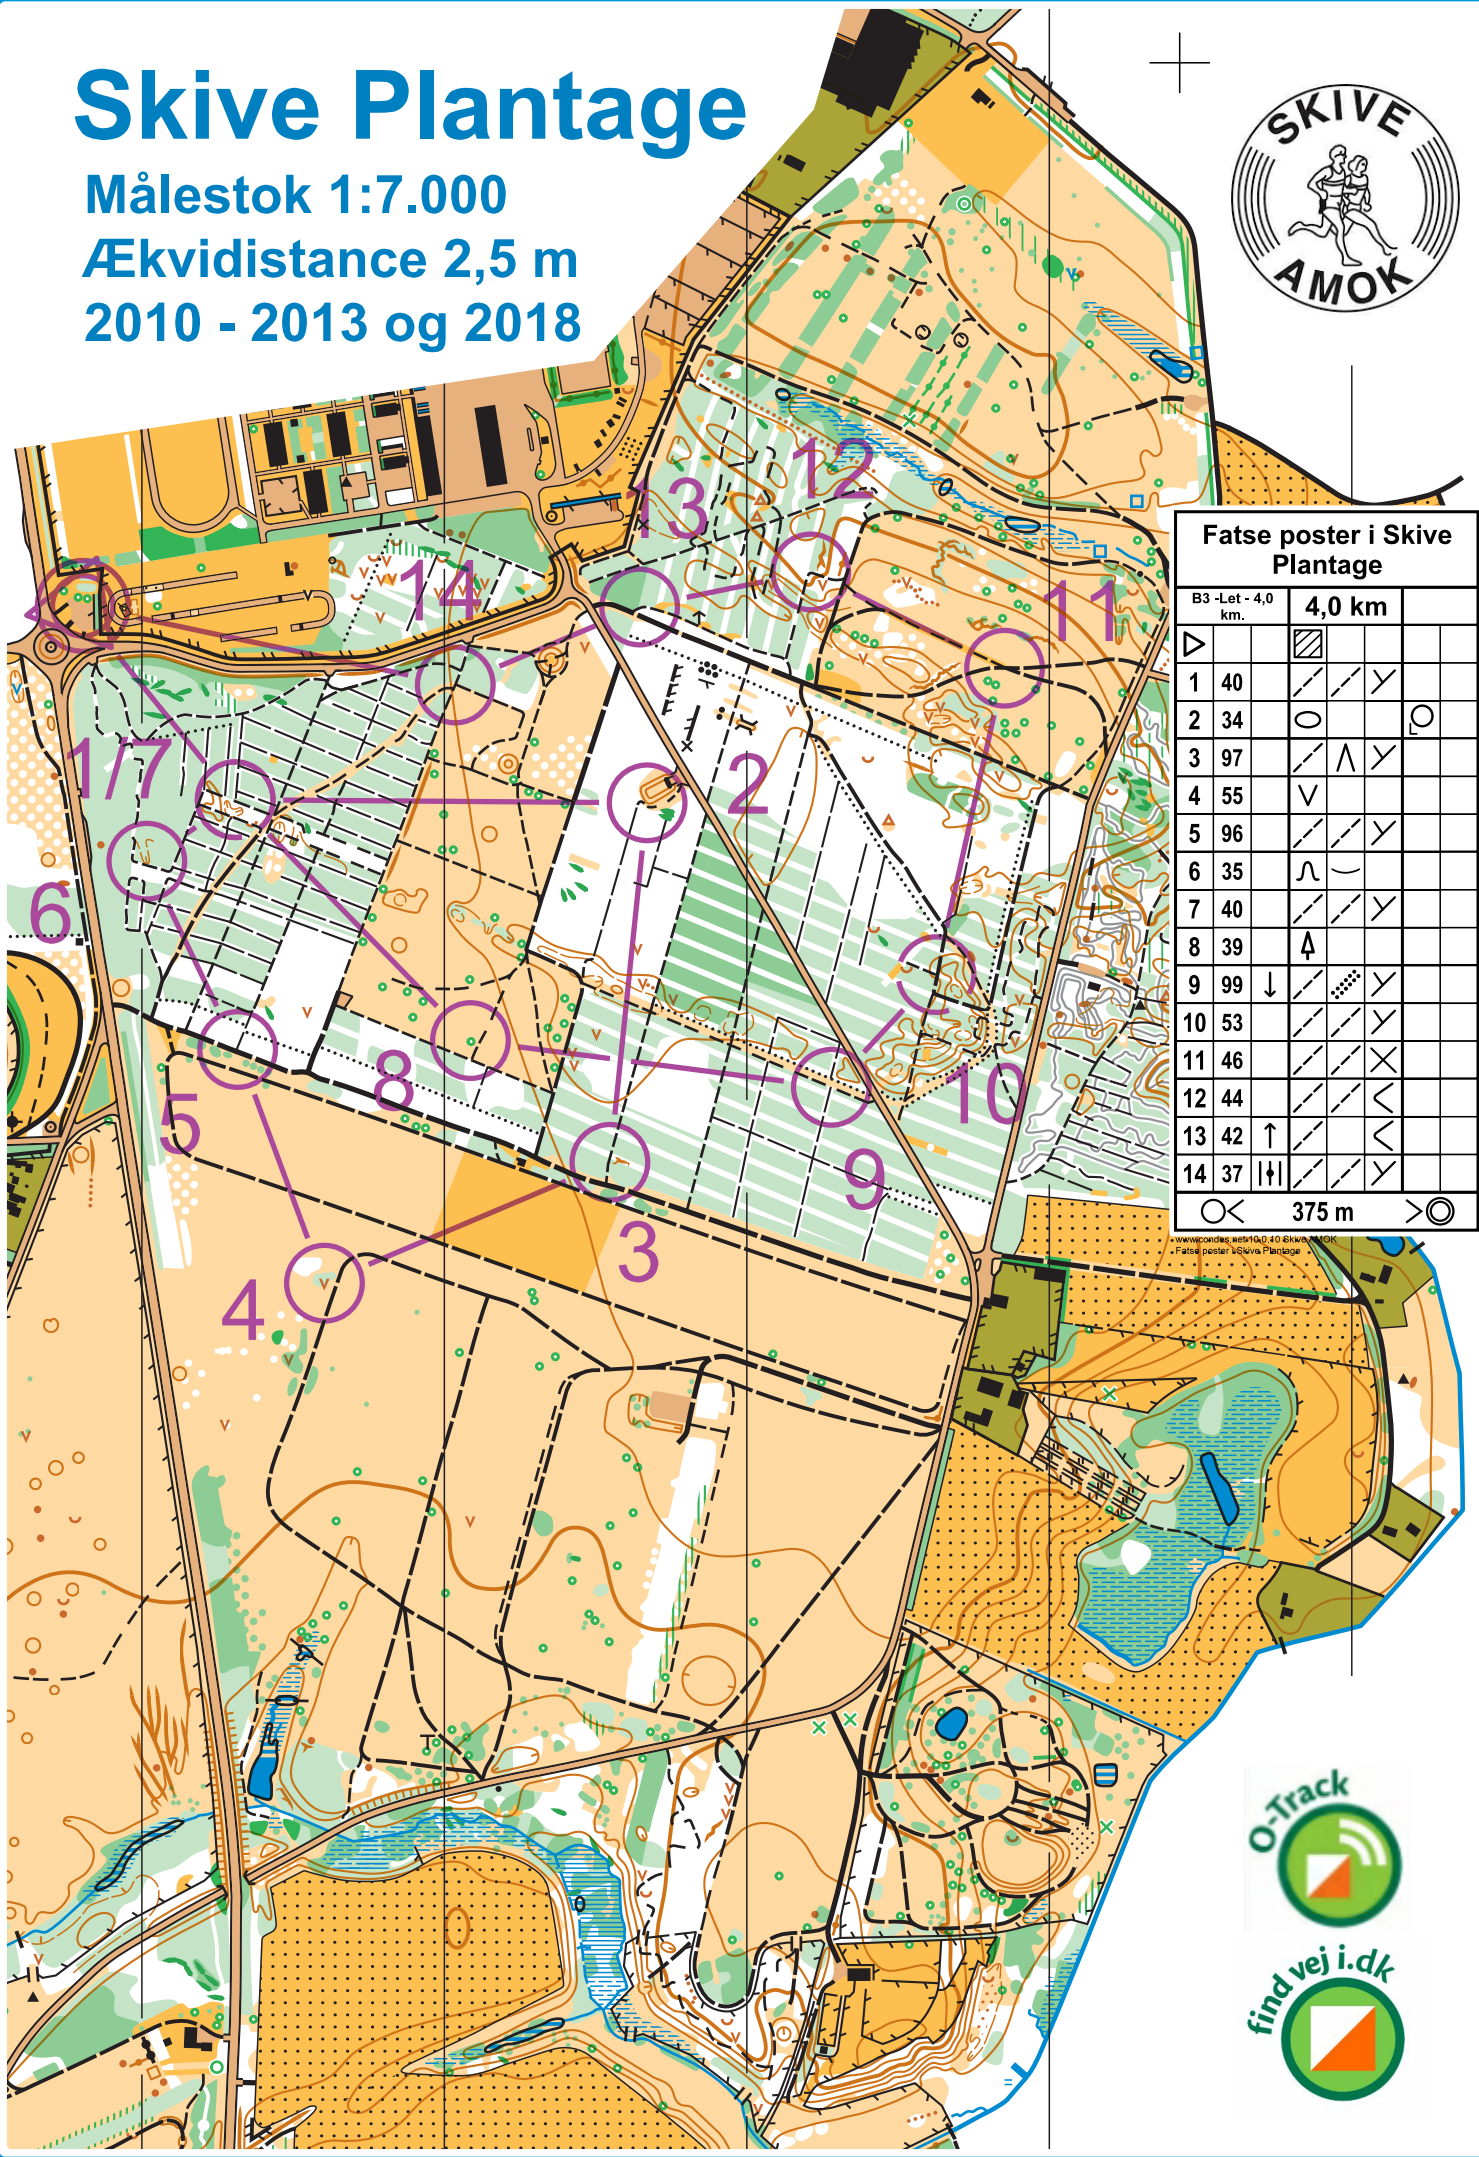

# Skive Plantage

Målestok 1:7.000

Ækvidistance 2,5 m

2010 - 2013 og 2018

**Fatse poster i Skive Plantage**

B3 -Let - 4,0 km.	4,0 km			
▷	◻	◻	◻	◻
1 40	◻	◻	◻	◻
2 34	○	○	○	○
3 97	◻	◻	◻	◻
4 55	∨	∨	∨	∨
5 96	◻	◻	◻	◻
6 35	∩	∩	∩	∩
7 40	◻	◻	◻	◻
8 39	⬆	⬆	⬆	⬆
9 99	↓	◻	◻	◻
10 53	◻	◻	◻	◻
11 46	◻	◻	◻	◻
12 44	◻	◻	◻	◻
13 42	↑	◻	◻	◻
14 37	⬆	◻	◻	◻

◻ < 375 m > ◻